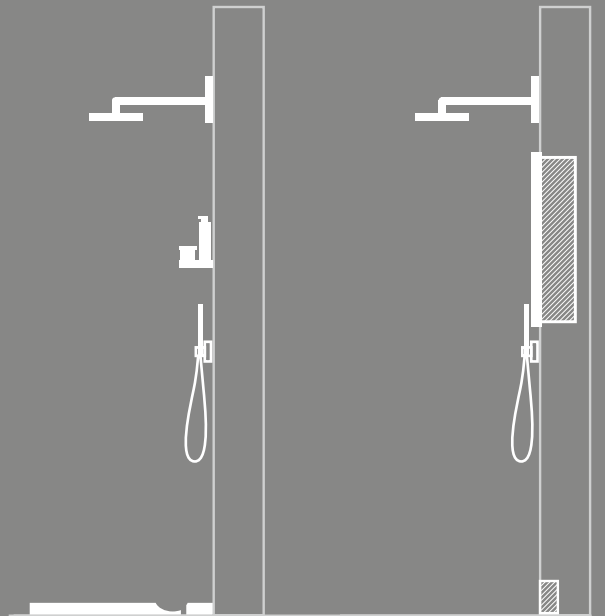

# GEBERIT ONE

Mit Geberit ONE vereint Geberit das Beste aus zwei Welten und bietet wegweisende, voll integrierte und umfassende Lösungen für das ganze Bad. Know-how hinter der Wand und Designkompetenz vor der Wand sind mit Geberit ONE in einem einzigen System clever kombiniert. Die Vorwand wird noch konsequenter für die Unterbringung der Sanitärtechnik und als zusätzlicher Stauraum genutzt. So schafft Geberit effektiv mehr Platz und kreiert ein neues Erlebnis im Bad.

# DESIGN MIT FUNKTIONALITÄT VOR DER WAND

Die puristische Optik schafft ein neues Lebensgefühl. Geberit ONE überzeugt auf ganzer Linie mit reduziertem Design und sorgt mit herausragenden Funktionalitäten für reduzierten Reinigungsaufwand im gesamten Bad.

## DUSCHTRENNWAND\*

Dank eines neuartigen Installationselements lässt sich die Geberit Duschtrennwand nahtlos in das Vorwandsystem integrieren.

# GEBERIT ONE WC

Elegant und perfekt proportioniert präsentiert sich das wandhängende Geberit ONE WC. Es ist in zwei Ausführungen erhältlich, mit Designabdeckung in weiß oder hochglanz-verchromt. Ein Aha-Erlebnis kommt beim Öffnen des Deckels: Eine asymmetrische, komplett spülrandlose Innengeometrie mit der von Geberit entwickelten TurboFlush® Spültechnologie sorgt für eine einzigartige Ausspüleleistung. Die Technologie ist deutlich effektiver sowie wesentlich leiser und sparsamer als herkömmliche Spülungen. Dank der durchdachten Installationstechnik kann das WC auch Jahre nach dem Einbau flexibel in der Höhe um +3 cm / -1 cm verstellt werden, ohne dass die Vorwand geöffnet werden muss.