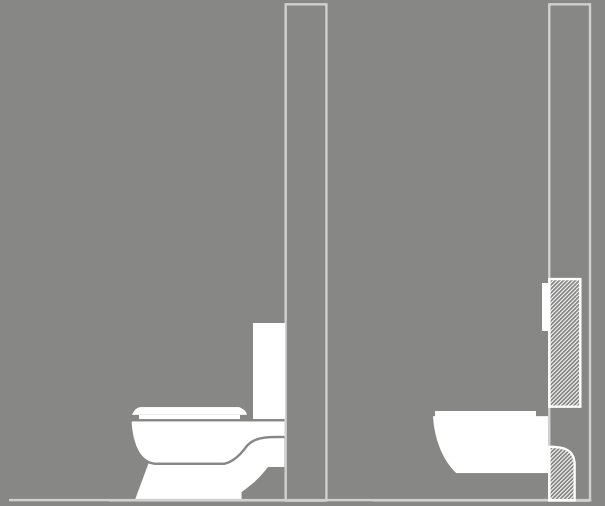

# GEBERIT ONE

Mit Geberit ONE vereint Geberit das Beste aus zwei Welten und bietet wegweisende, voll integrierte und umfassende Lösungen für das ganze Bad. Know-how hinter der Wand und Designkompetenz vor der Wand sind mit Geberit ONE in einem einzigen System clever kombiniert. Die Vorwand wird noch konsequenter für die Unterbringung der Sanitärtechnik und als zusätzlicher Stauraum genutzt. So schafft Geberit effektiv mehr Platz und kreiert ein neues Erlebnis im Bad.

# DESIGN MIT FUNKTIONALITÄT VOR DER WAND

Die puristische Optik schafft ein neues Lebensgefühl. Geberit ONE überzeugt auf ganzer Linie mit reduziertem Design und sorgt mit herausragenden Funktionalitäten für reduzierten Reinigungsaufwand im gesamten Bad.

## DUSCHTRENNWAND\*

Dank eines neuartigen Installationselements lässt sich die Geberit Duschtrennwand nahtlos in das Vorwandsystem integrieren.

Der Waschplatz steht in der Regel im Zentrum des Badezimmers und somit auch im Zentrum der Aufmerksamkeit. Präsentiert er sich aufgeräumt, wirkt sich das positiv auf den ganzen Raum aus. Genau das ist bei Geberit ONE durch die reduzierte Optik der Fall. Daneben glänzt der Waschplatz auch mit funktionalem Design und cleveren Features.