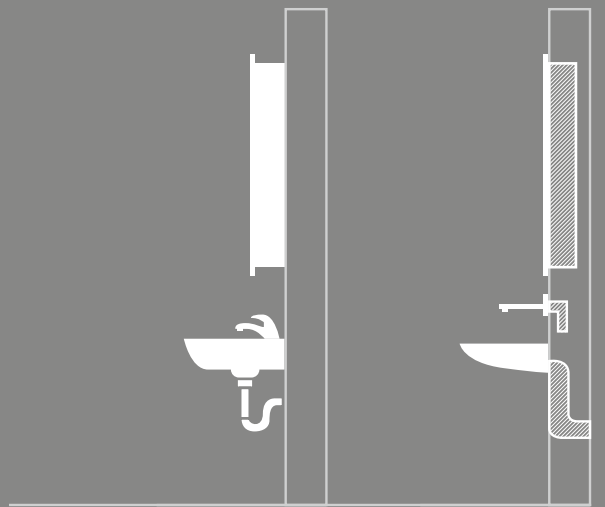

# GEBERIT ONE

Mit Geberit ONE vereint Geberit das Beste aus zwei Welten und bietet wegweisende, voll integrierte und umfassende Lösungen für das ganze Bad. Know-how hinter der Wand und Designkompetenz vor der Wand sind mit Geberit ONE in einem einzigen System clever kombiniert. Die Vorwand wird noch konsequenter für die Unterbringung der Sanitärtechnik und als zusätzlicher Stauraum genutzt. So schafft Geberit effektiv mehr Platz und kreiert ein neues Erlebnis im Bad.

## DUSCHTRENNWAND\*

Dank eines neuartigen Installationselements lässt sich die Geberit Duschtrennwand nahtlos in das Vorwandsystem integrieren.

# GEBERIT ONE WC

Elegant und perfekt proportioniert präsentiert sich das wandhängende Geberit ONE WC. Es ist in zwei Ausführungen erhältlich, mit Designabdeckung in weiß oder hochglanz-verchromt. Ein Aha-Erlebnis kommt beim Öffnen des Deckels: Eine asymmetrische, komplett spülrandlose Innengeometrie mit der von Geberit entwickelten TurboFlush® Spültechnologie sorgt für eine einzigartige Ausspüleleistung. Die Technologie ist deutlich effektiver sowie wesentlich leiser und sparsamer als herkömmliche Spülungen. Dank der durchdachten Installationstechnik kann das WC auch Jahre nach dem Einbau flexibel in der Höhe um +3 cm / -1 cm verstellt werden, ohne dass die Vorwand geöffnet werden muss.